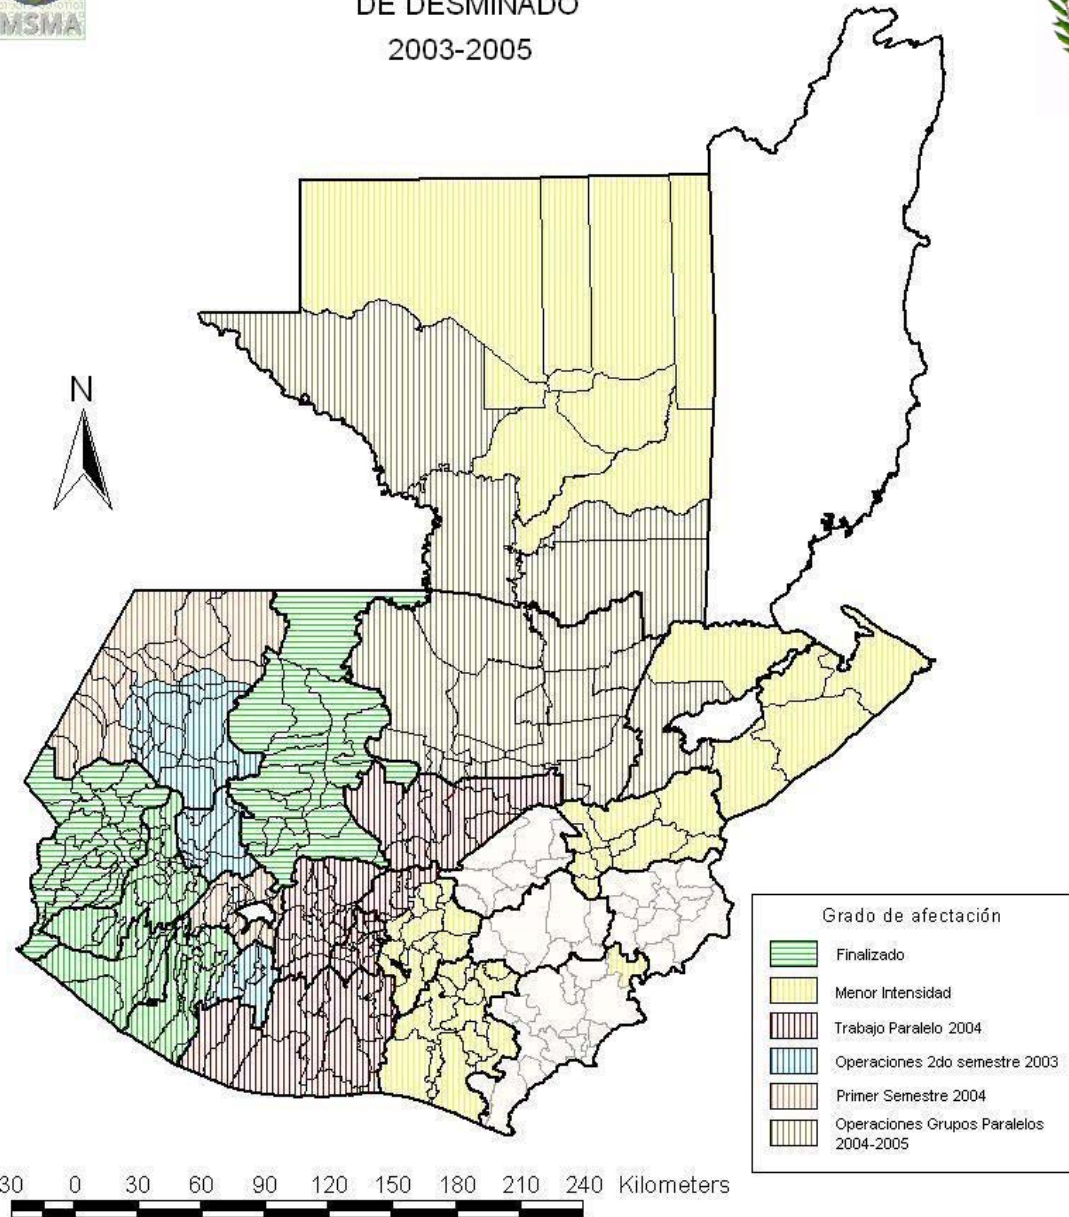

PROYECCIONES DEL PROGRAMA NACIONAL DE DESMINADO 2003-2005