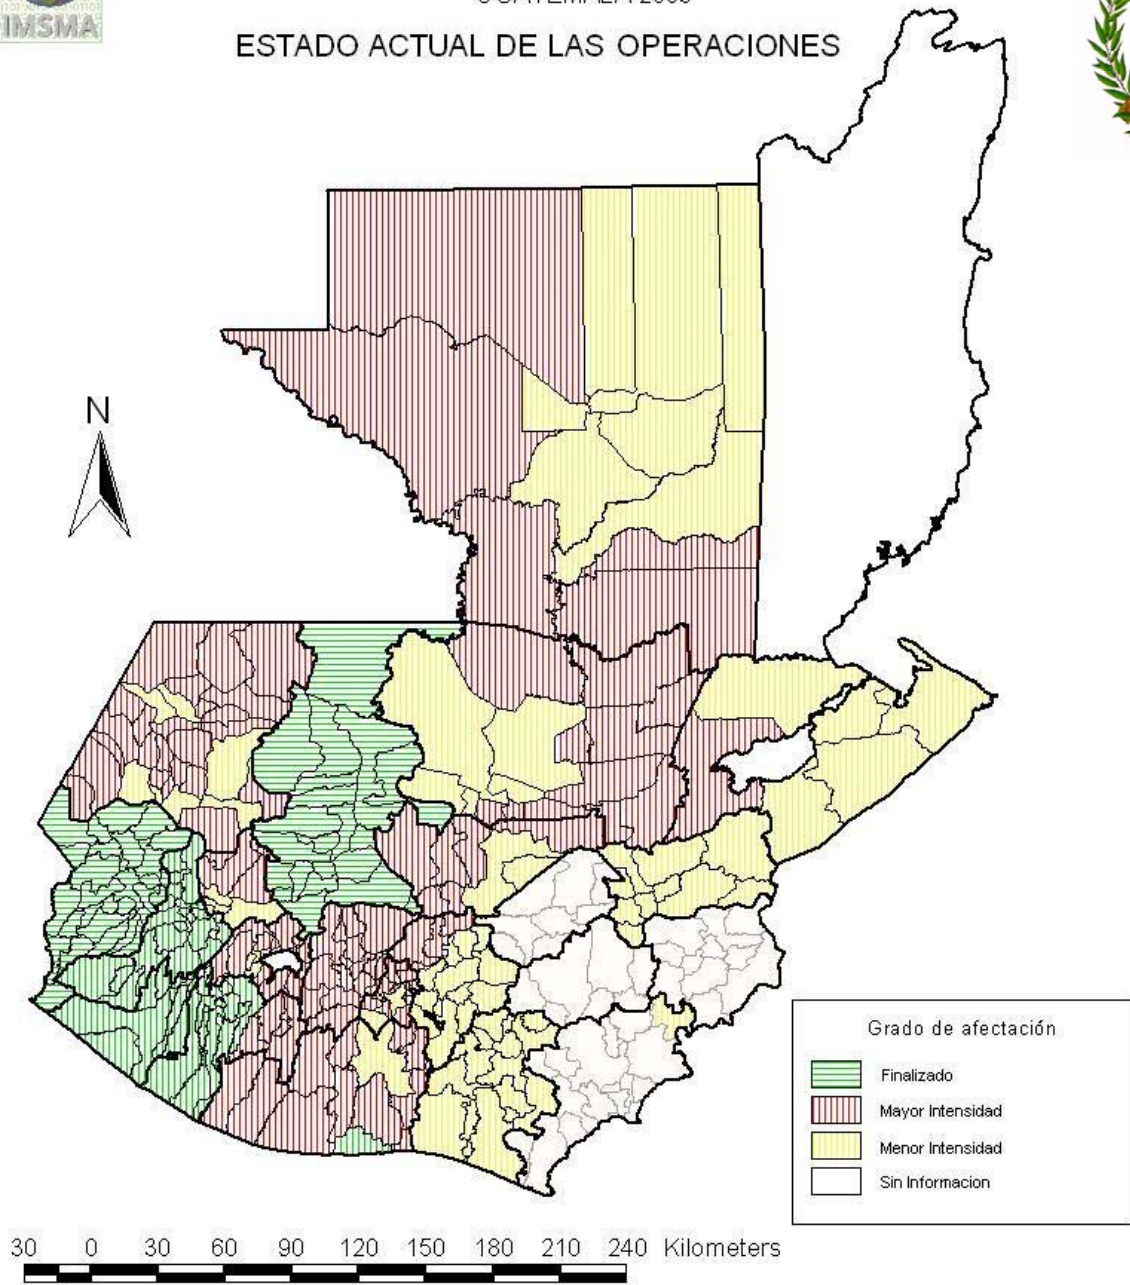

GUATEMALA

PROYECCIONES DEL
PROGRAMA NACIONAL DE
DESMINADO

ANTECEDENTES

- ACUERDOS DE PAZ (1,996)
- INICIO DEL PROGRAMA (1,997)
- INTEGRACION DEL PROGRAMA

PROYECCIONES DEL PROGRAMA NACIONAL DE DESMINADO
GUATEMALA 2003

ESTADO ACTUAL DE LAS OPERACIONES

EL FUTURO DEL PROGRAMA

- SEGUNDO SEMESTRE (2,003)
 - OPERACIONES EN LOS DEPARTAMENTOS DE:
 - TOTONICAPAN
 - SUR HUEHUETENANGO

EL FUTURO DEL PROGRAMA

- PRIMER SEMESTRE (2,004)
 - OPERACIONES EN LOS DEPARTAMENTOS DE:
 - NORTE DE HUEHUETENANGO
 - SOLOLA

- SEGUNDO SEMESTRE (2004)
 - ESCUINTLA
 - SUCHITEPEQUEZ
 - CHIMALTENANGO
 - SACATEPEQUEZ

EL FUTURO DEL PROGRAMA

- GRUPOS PARALELOS DURANTE EL AÑO DE 2004 EN LOS DEPARTAMENTOS DE:
 - BAJA VERAPAZ
 - ALTA VERAPAZ
 - PETEN (2,005)